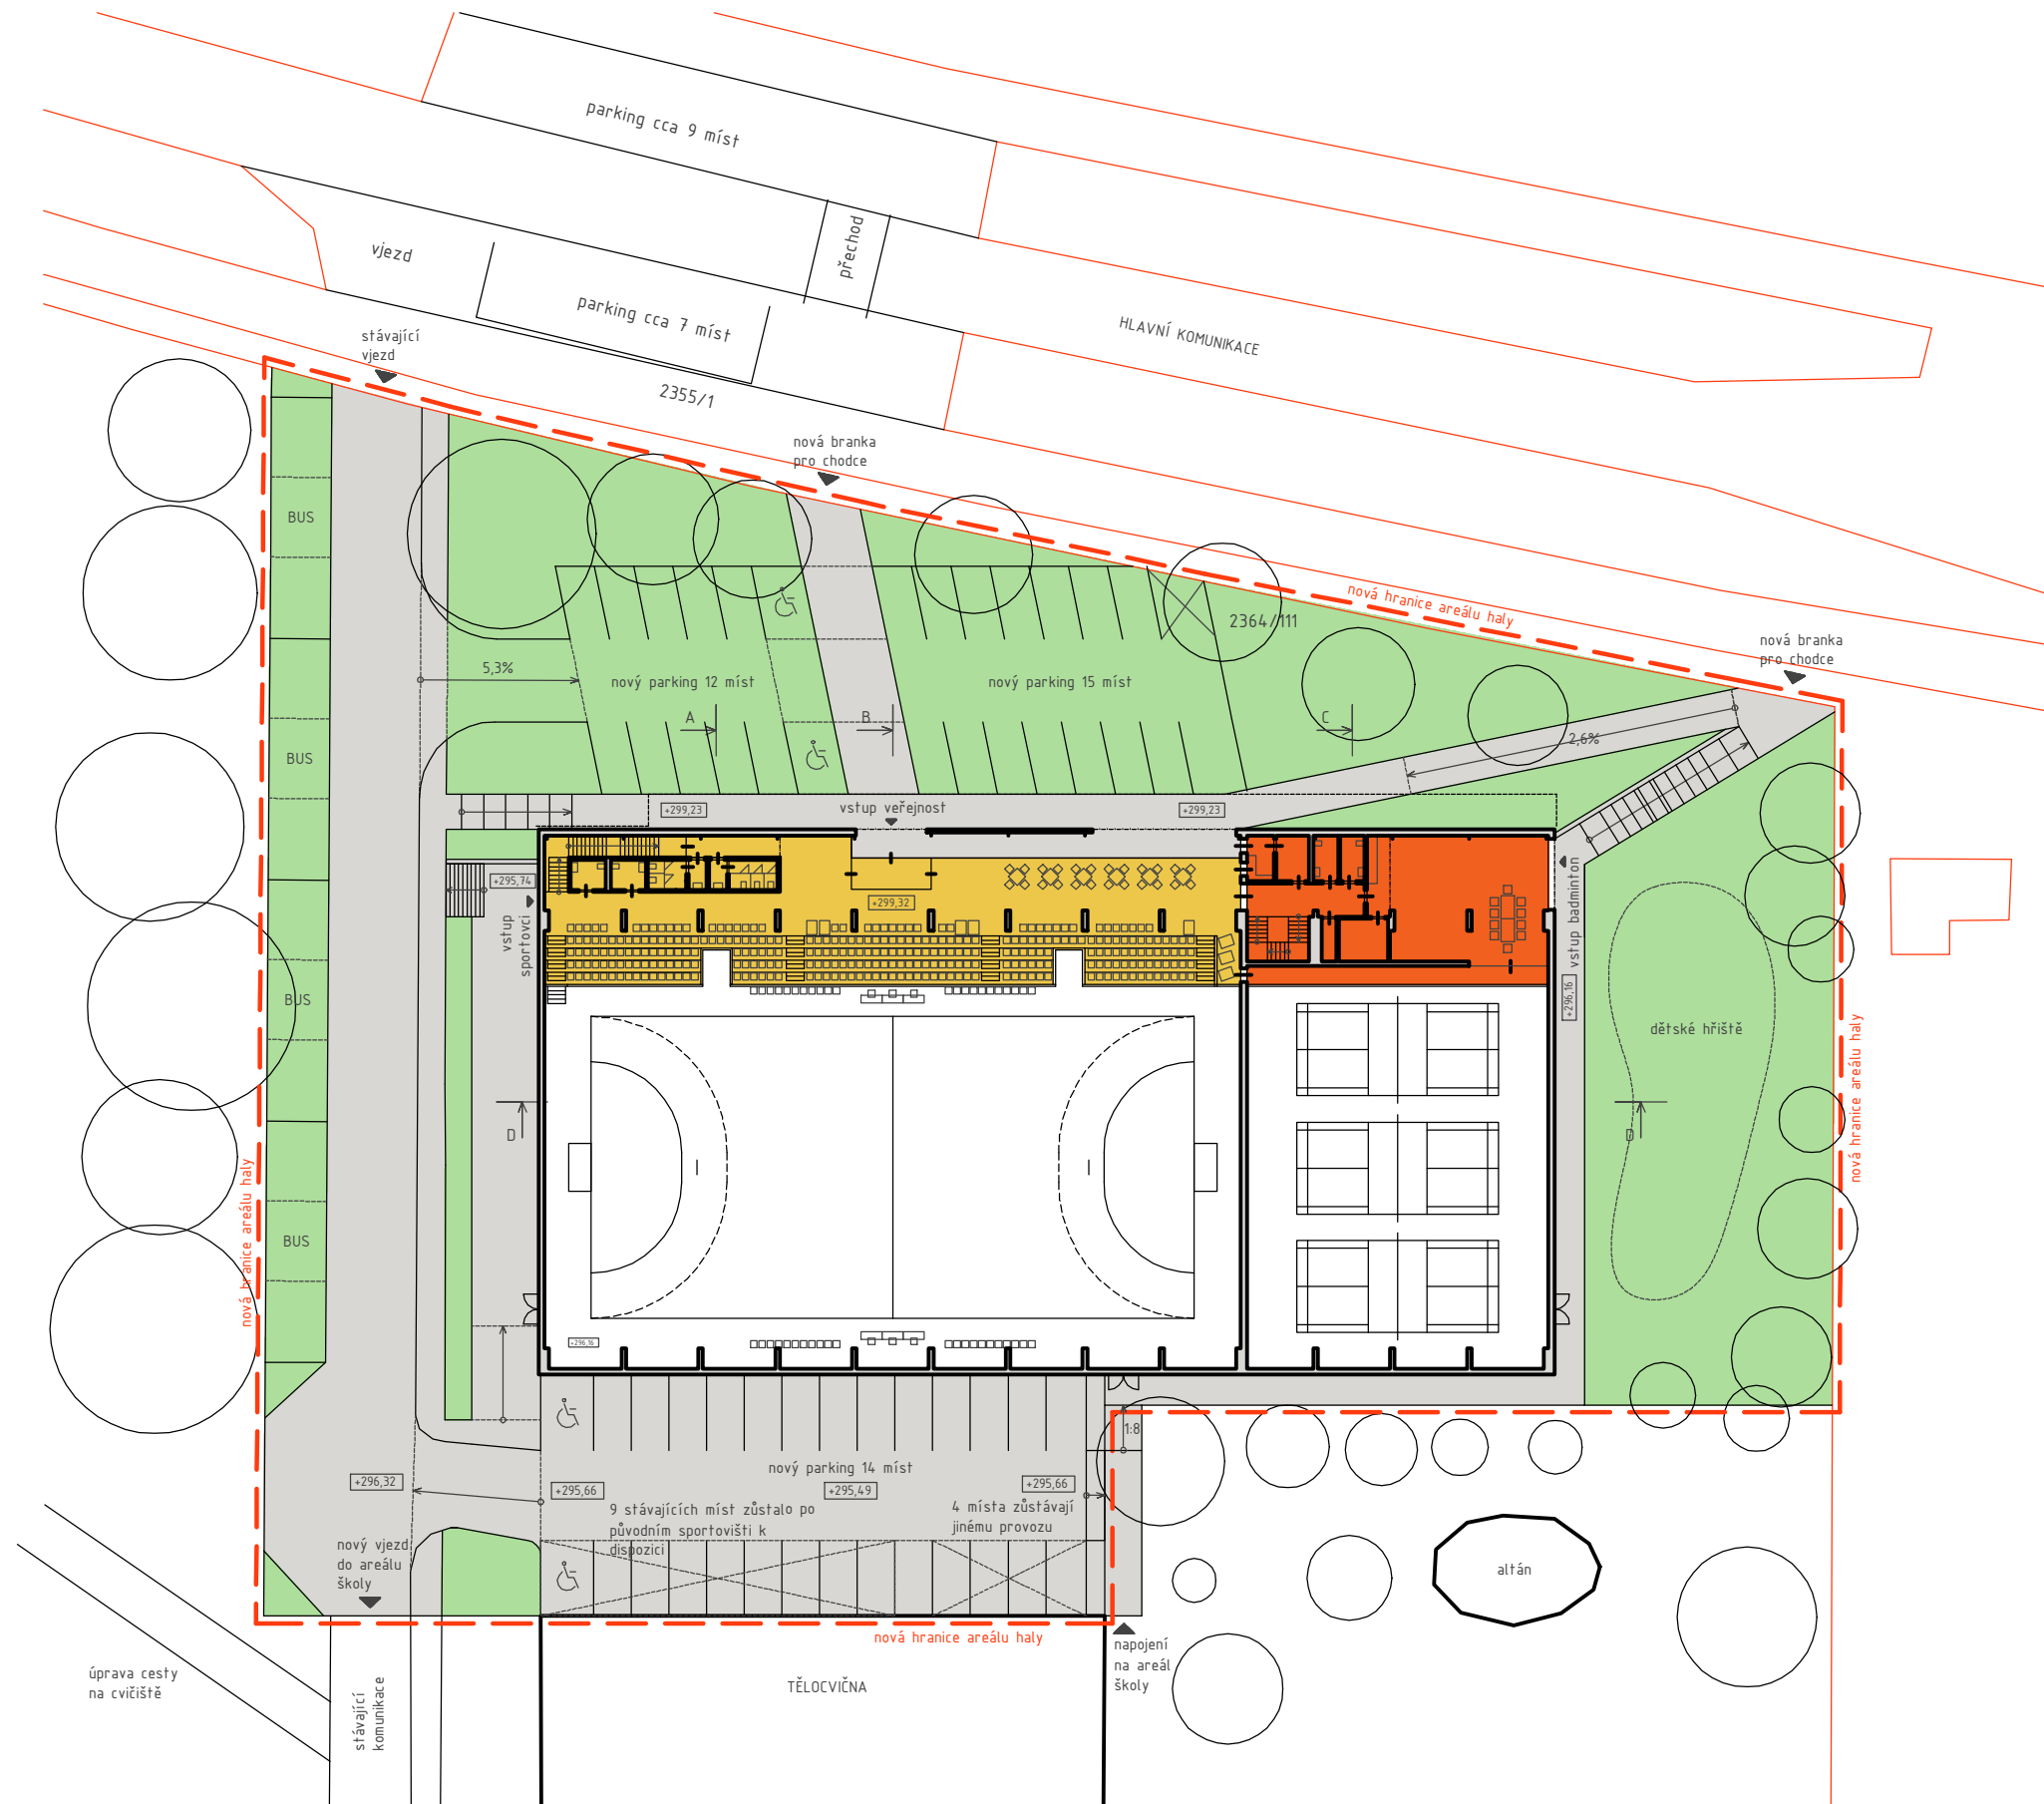

POHLEDY VÝCHOD, ZÁPAD 1:200

POHLEDY SEVER, JIH 1:200

VIZUALIZACE - URBANISMUS

VIZUALIZACE - ARCHITEKTURA

VIZUALIZACE - INTERIÉR

- LEGENDA:
- PŘEZUTÍ SPORTOVCI - "ČISTÁ" ZÓNA
  - VEŘEJNOST, DIVÁCI, NEPŘEZUTÍ - "ŠPINAVÁ" ZÓNA
  - NEVEŘEJNÝ PROSTOR - ÚDRŽBA, KLUBOVÉ PROSTORY (MOŽNO UPRAVIT PŘÍSTUPNOST DLE KONKRÉTNÍ SITUACE)
  - ZELENÉ PLOCHY A ZATRAVŇOVACÍ DLAŽDICE
  - ZPEVNĚNÉ PLOCHY