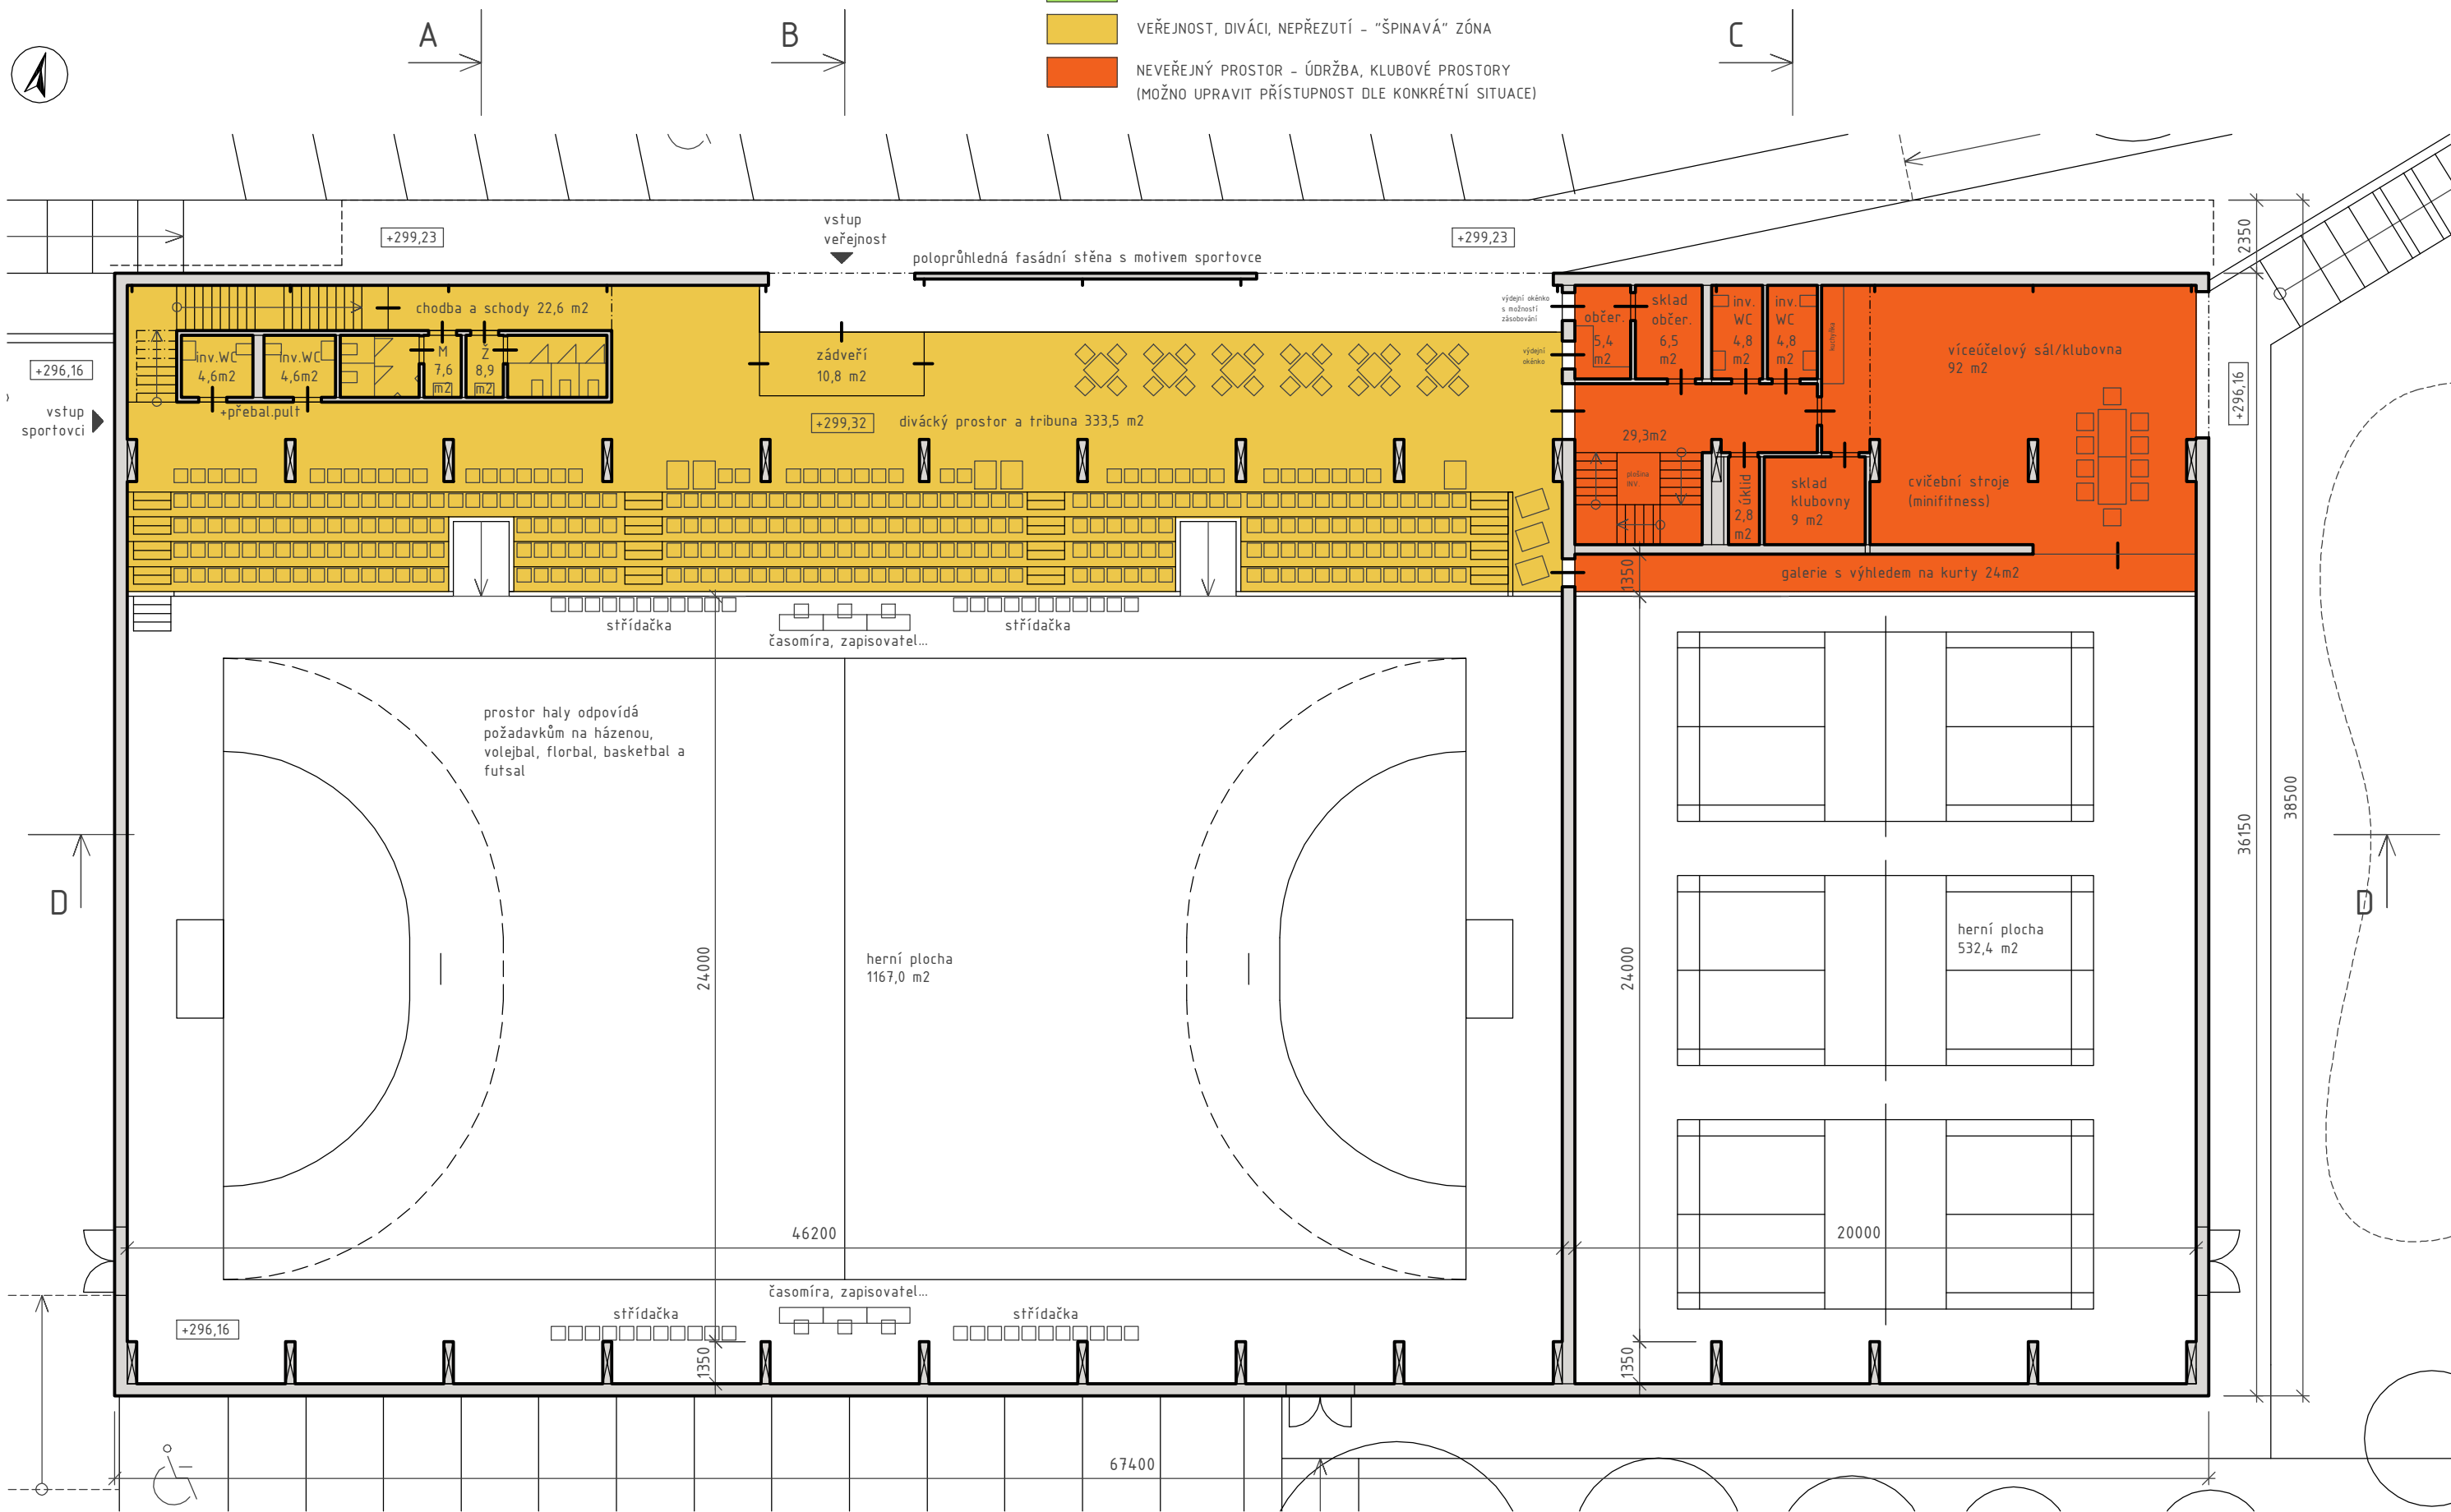

PŮDORYS 1NP - PROSTOR PRO VEŘEJNOST

LEGENDA:

- PŘEZUTÍ SPORTOVCI - "ČISTÁ" ZÓNA
- VEŘEJNOST, DIVÁCI, NEPŘEZUTÍ - "ŠPINAVÁ" ZÓNA
- NEVEŘEJNÝ PROSTOR - ÚDRŽBA, KLUBOVÉ PROSTORY (MOŽNO UPRAVIT PŘÍSTUPNOST DLE KONKRÉTNÍ SITUACE)