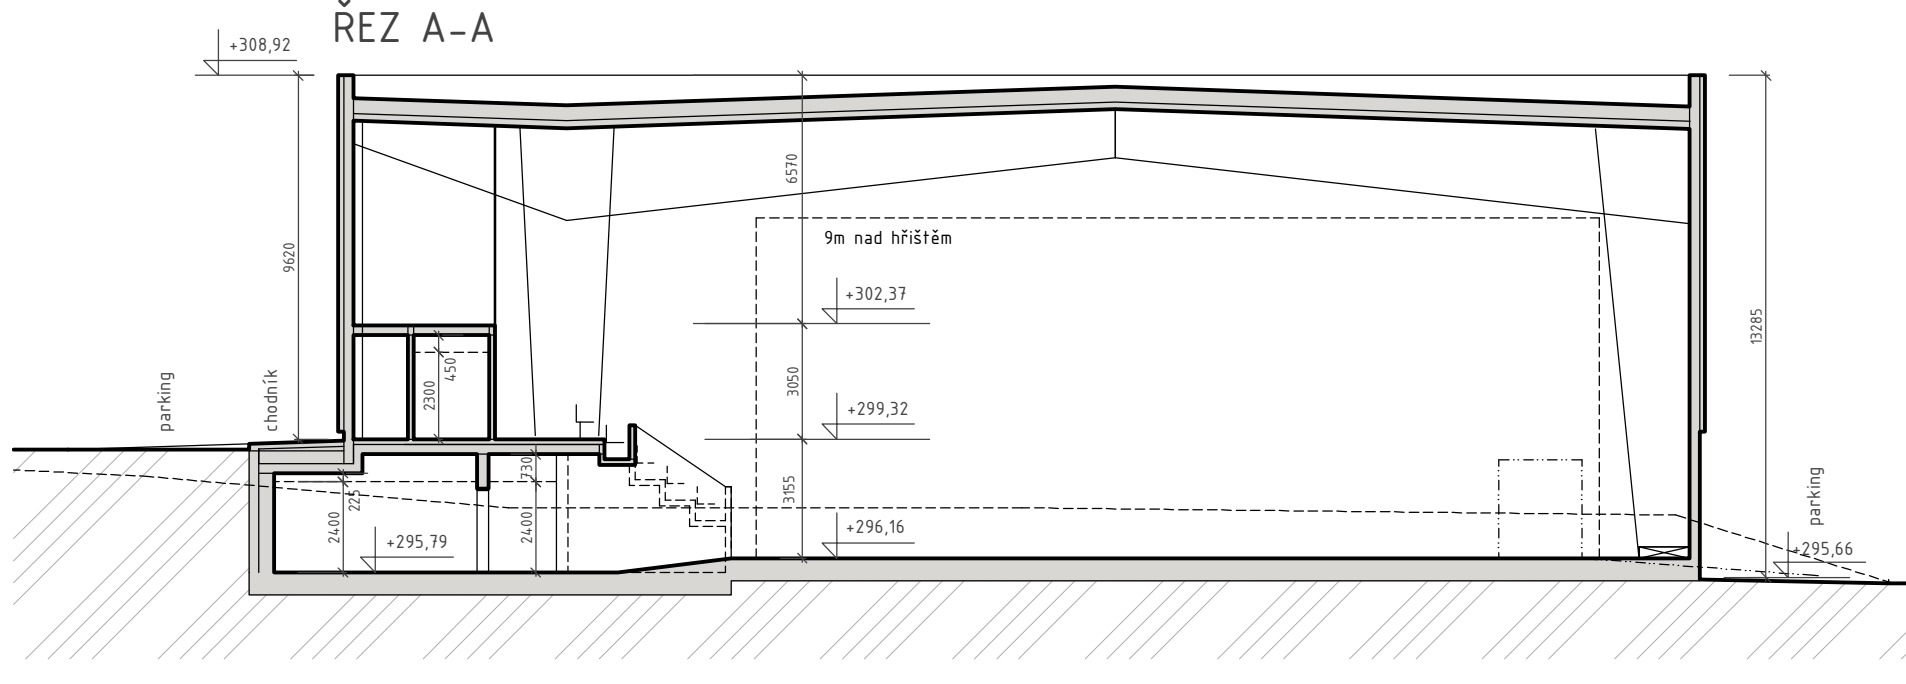

PŘÍČNÉ ŘEZY A-A, B-B, C-C

návrh a vypracování: Ing. arch. Tomáš Podrázský
Trojlova 438/3, 10800 Praha 10

Tel: 604805331

stupeň projektu: architektonická studie
lokality: Praha Kobylisy

investor: MČ Praha 8

datum: 20.04.2022

mřítko: 1:200

výkres: PŘÍČNÉ ŘEZY A-A, B-B, C-C