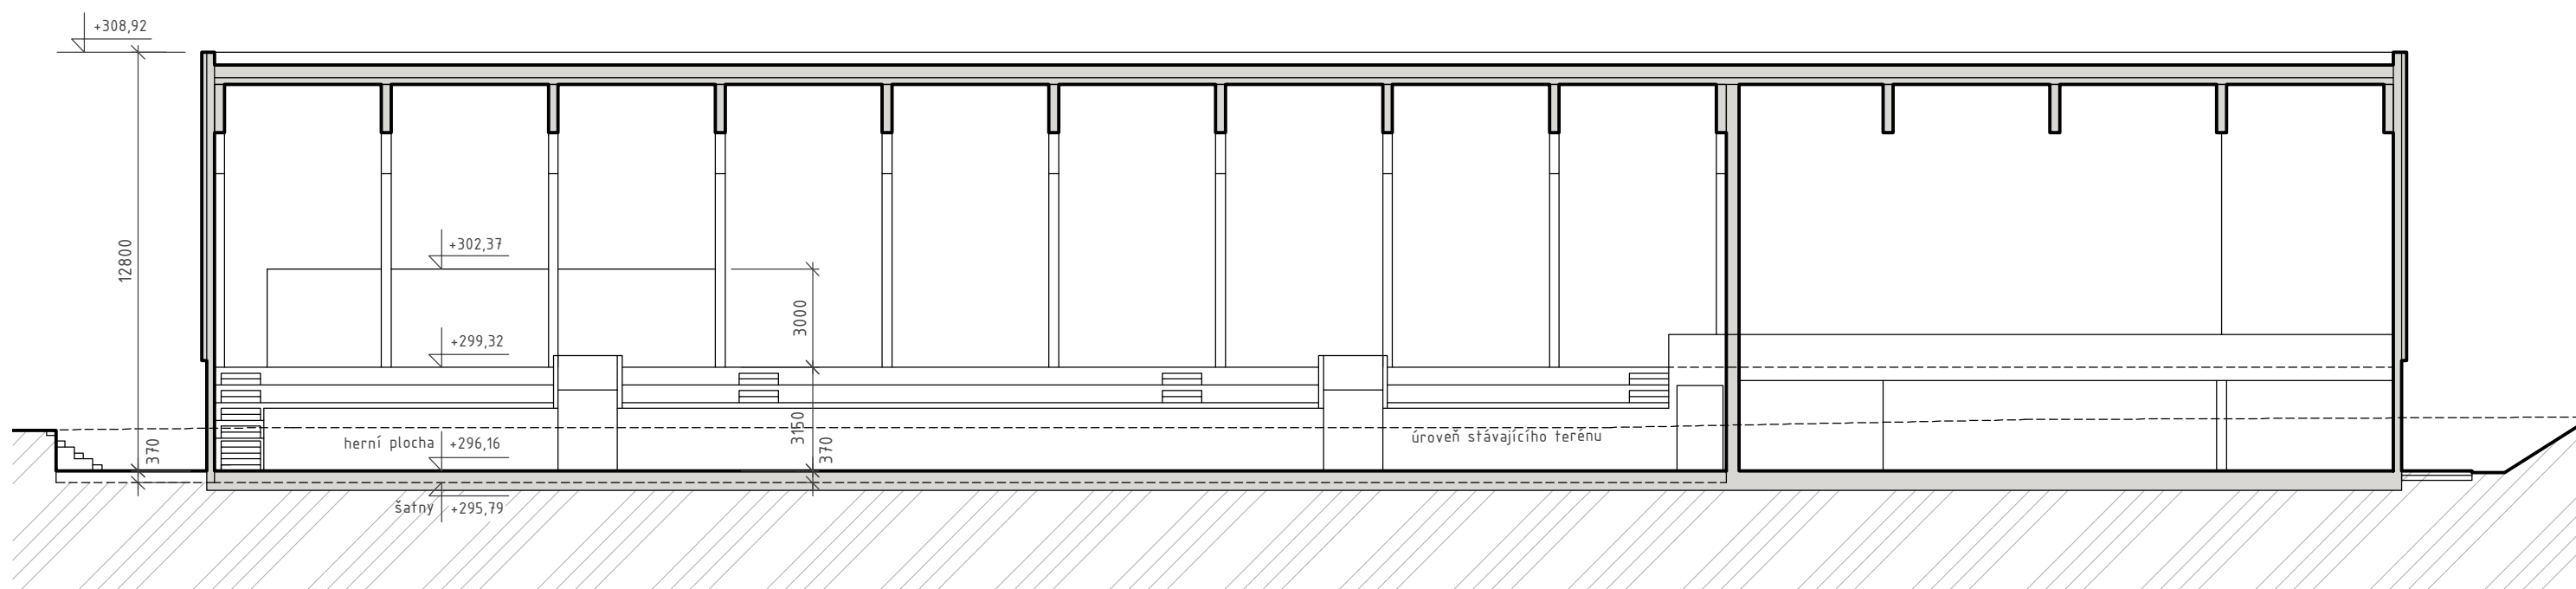

PODÉLNÝ ŘEZ D-D

0 1 2 3 4 5m