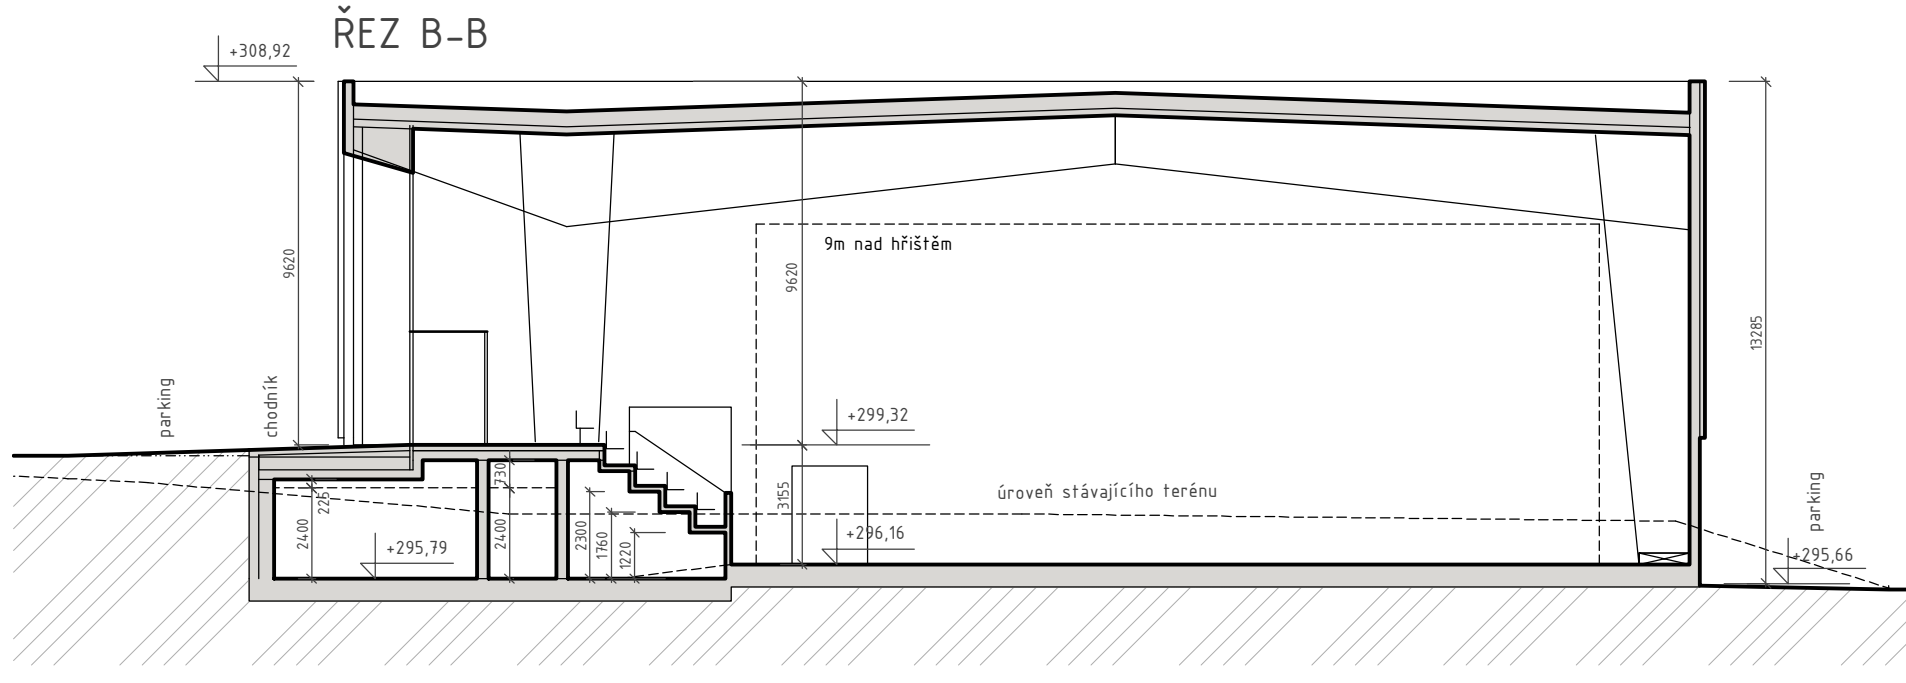

PŘÍČNÉ ŘEZY A-A, B-B, C-C

návrh a vypracování: Ing. arch. Tomáš Podrázský
Trojlova 438/3, 10800 Praha 10

Tel: 604805331

stupeň projektu: architektonická studie
lokality: Praha Kobylisy

investor: MČ Praha 8

datum: 20.04.2022

mřítko: 1:200

výkres: PŘÍČNÉ ŘEZY A-A, B-B, C-C