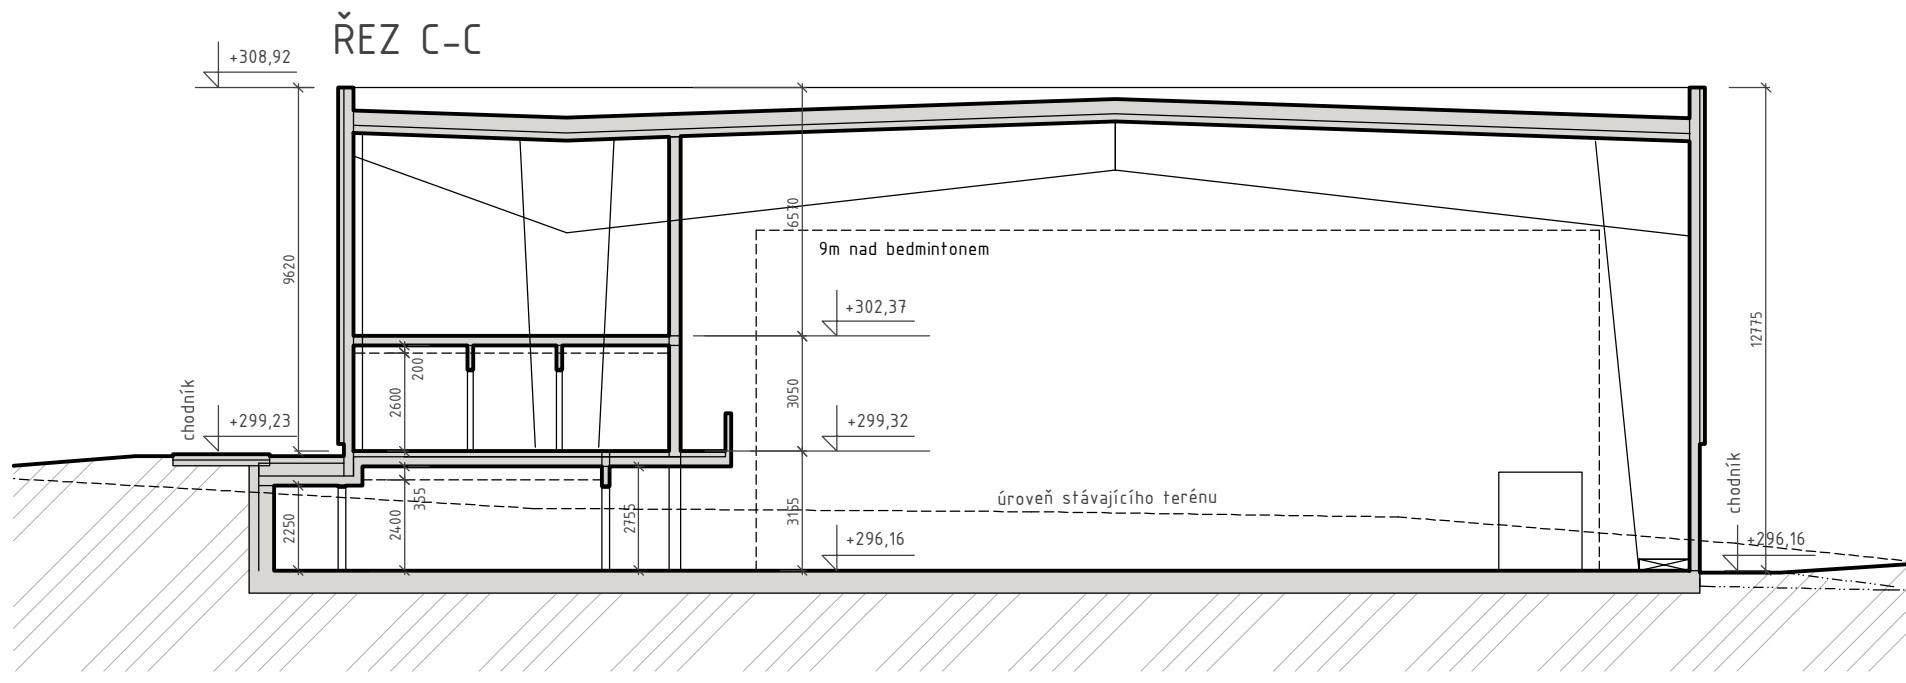

PŘÍČNÉ ŘEZY A-A, B-B, C-C

návrh a vypracování: Ing. arch. Tomáš Podrázský
Trojlova 438/3, 10800 Praha 10

Tel: 604805331

stupeň projektu: architektonická studie
lokality: Praha Kobylisy

investor: MČ Praha 8

datum: 20.04.2022

mřítko: 1:200

výkres: PŘÍČNÉ ŘEZY A-A, B-B, C-C