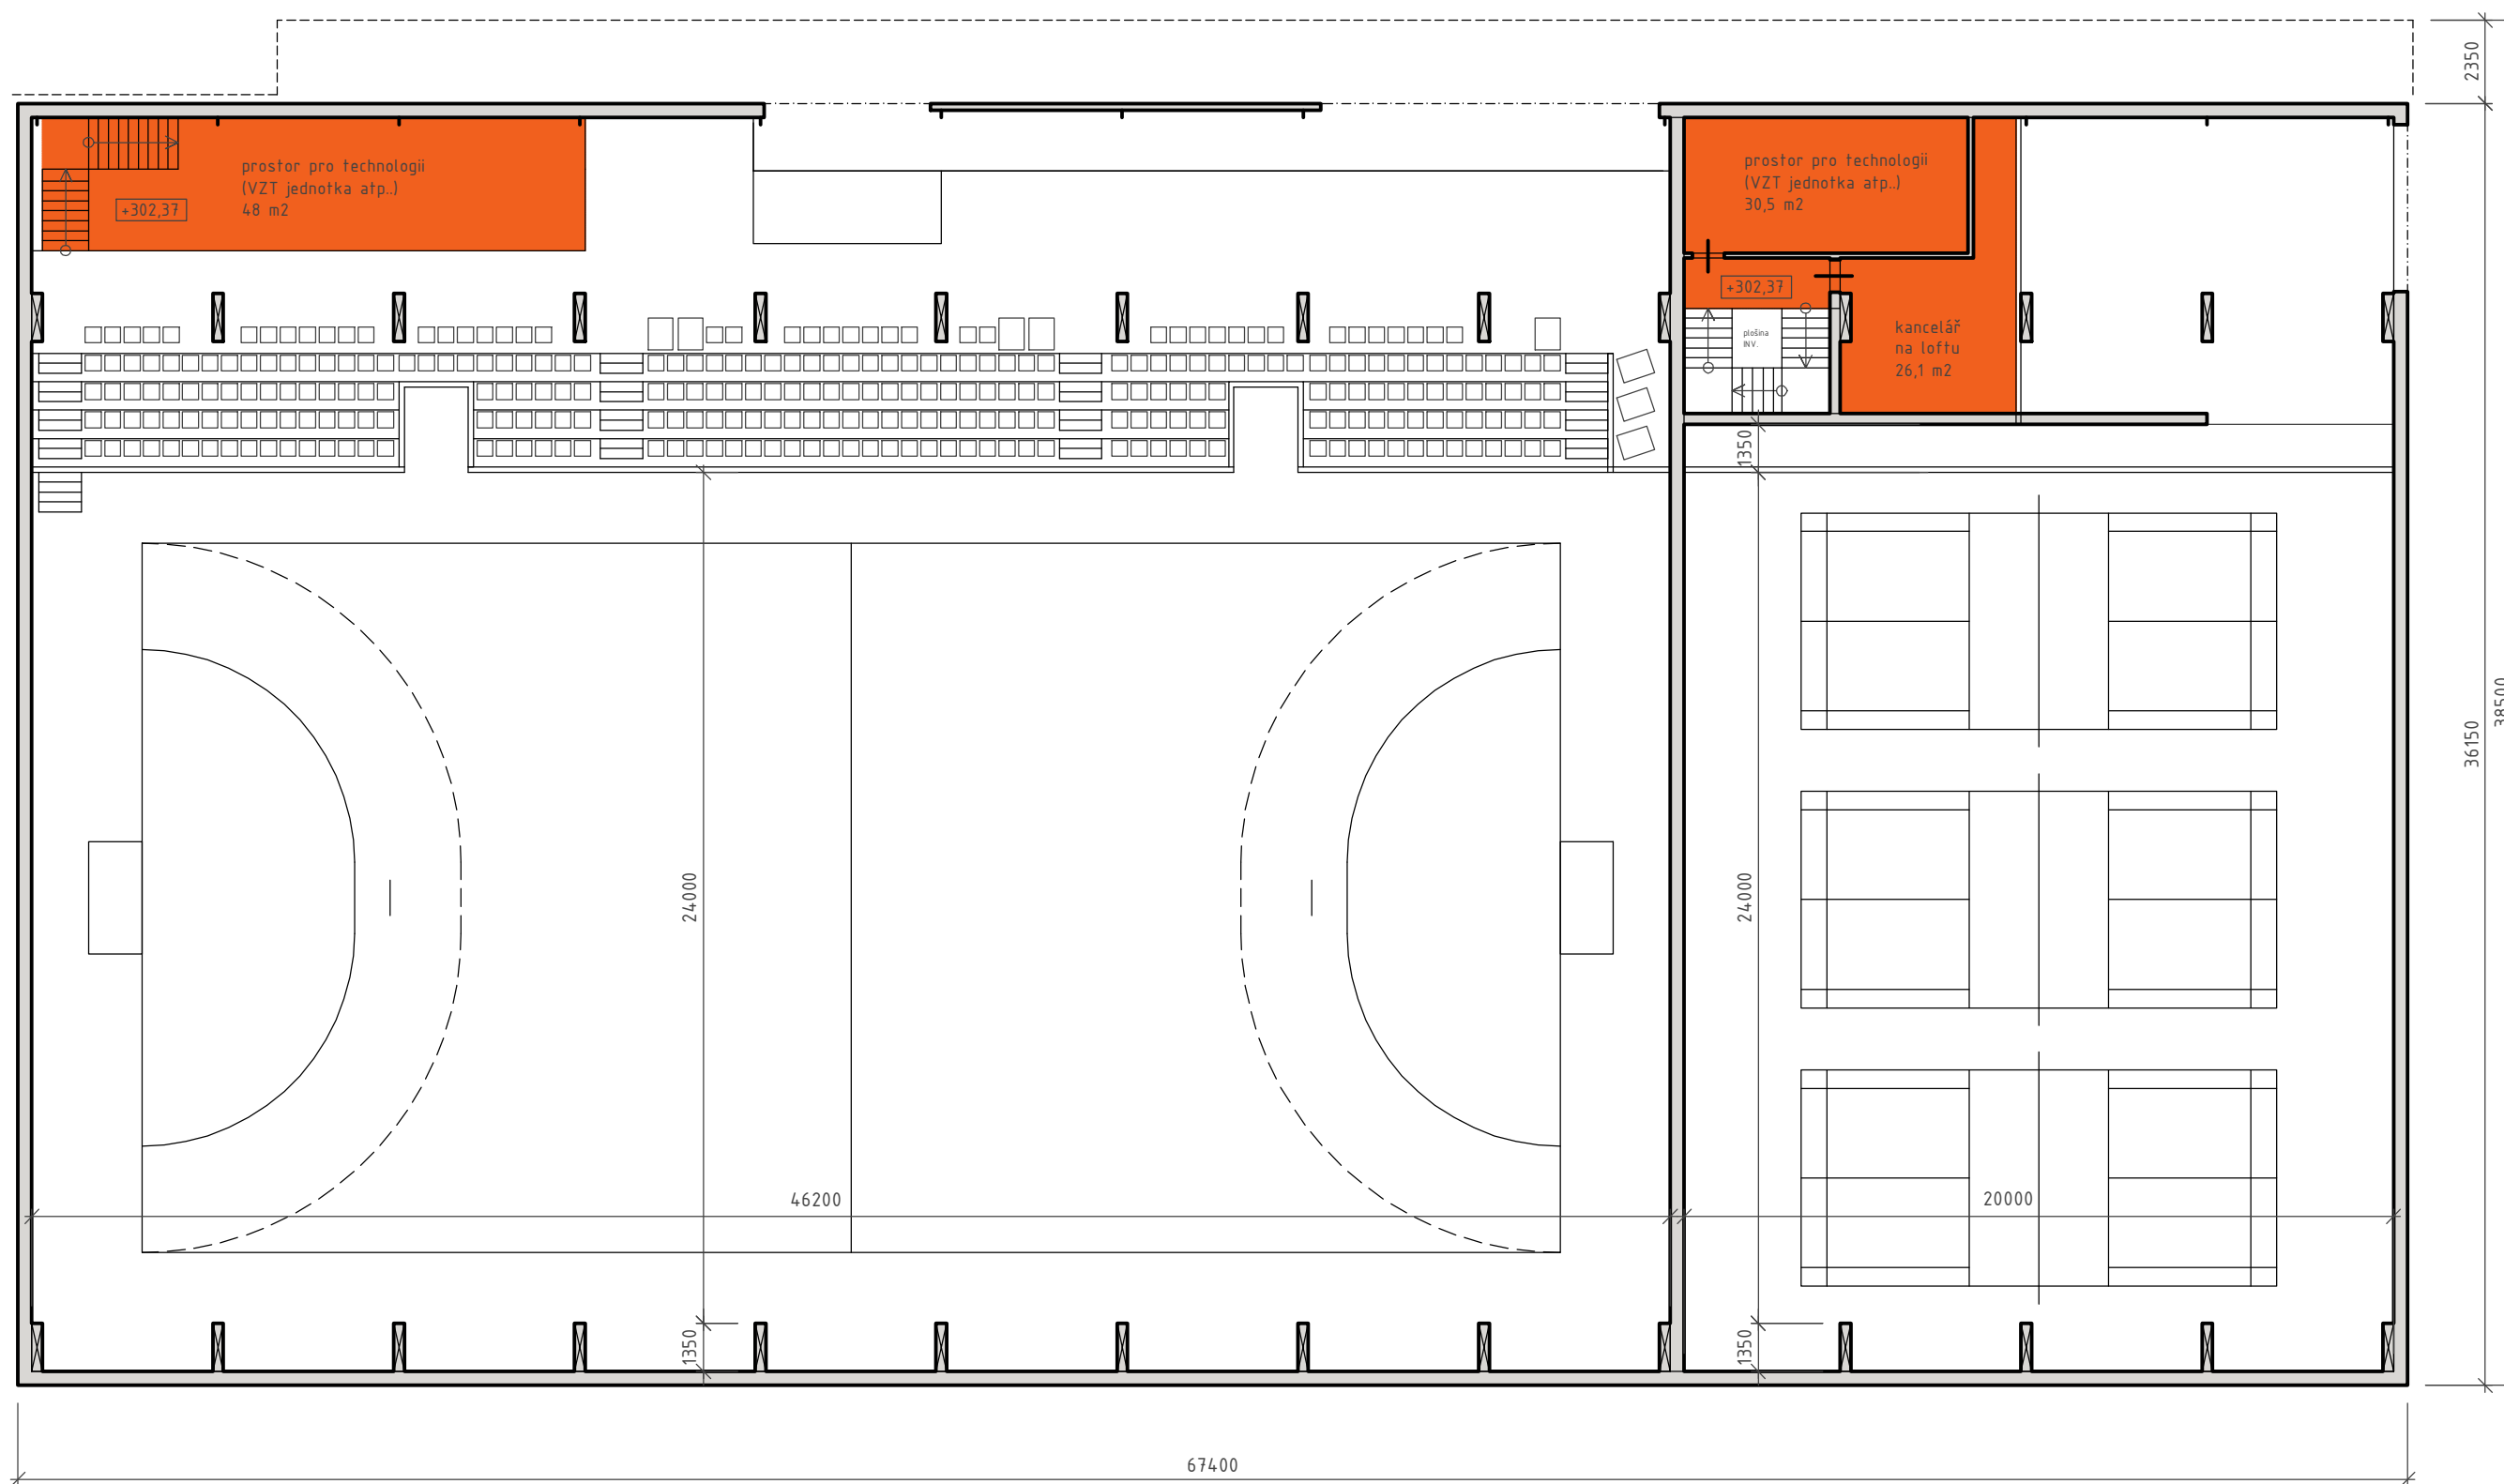

# PŮDORYS 2NP - TECHNICKÉ PROSTORY V PODSTŘEŠÍ

LEGENDA:

- PŘEZUTÍ SPORTOVCI - "ČISTÁ" ZÓNA
- VEŘEJNOST, DIVÁCI, NEPŘEZUTÍ - "ŠPINAVÁ" ZÓNA
- NEVEŘEJNÝ PROSTOR - ÚDRŽBA, KLUBOVÉ PROSTORY (MOŽNO UPRAVIT PŘÍSTUPNOST DLE KONKRÉTNÍ SITUACE)